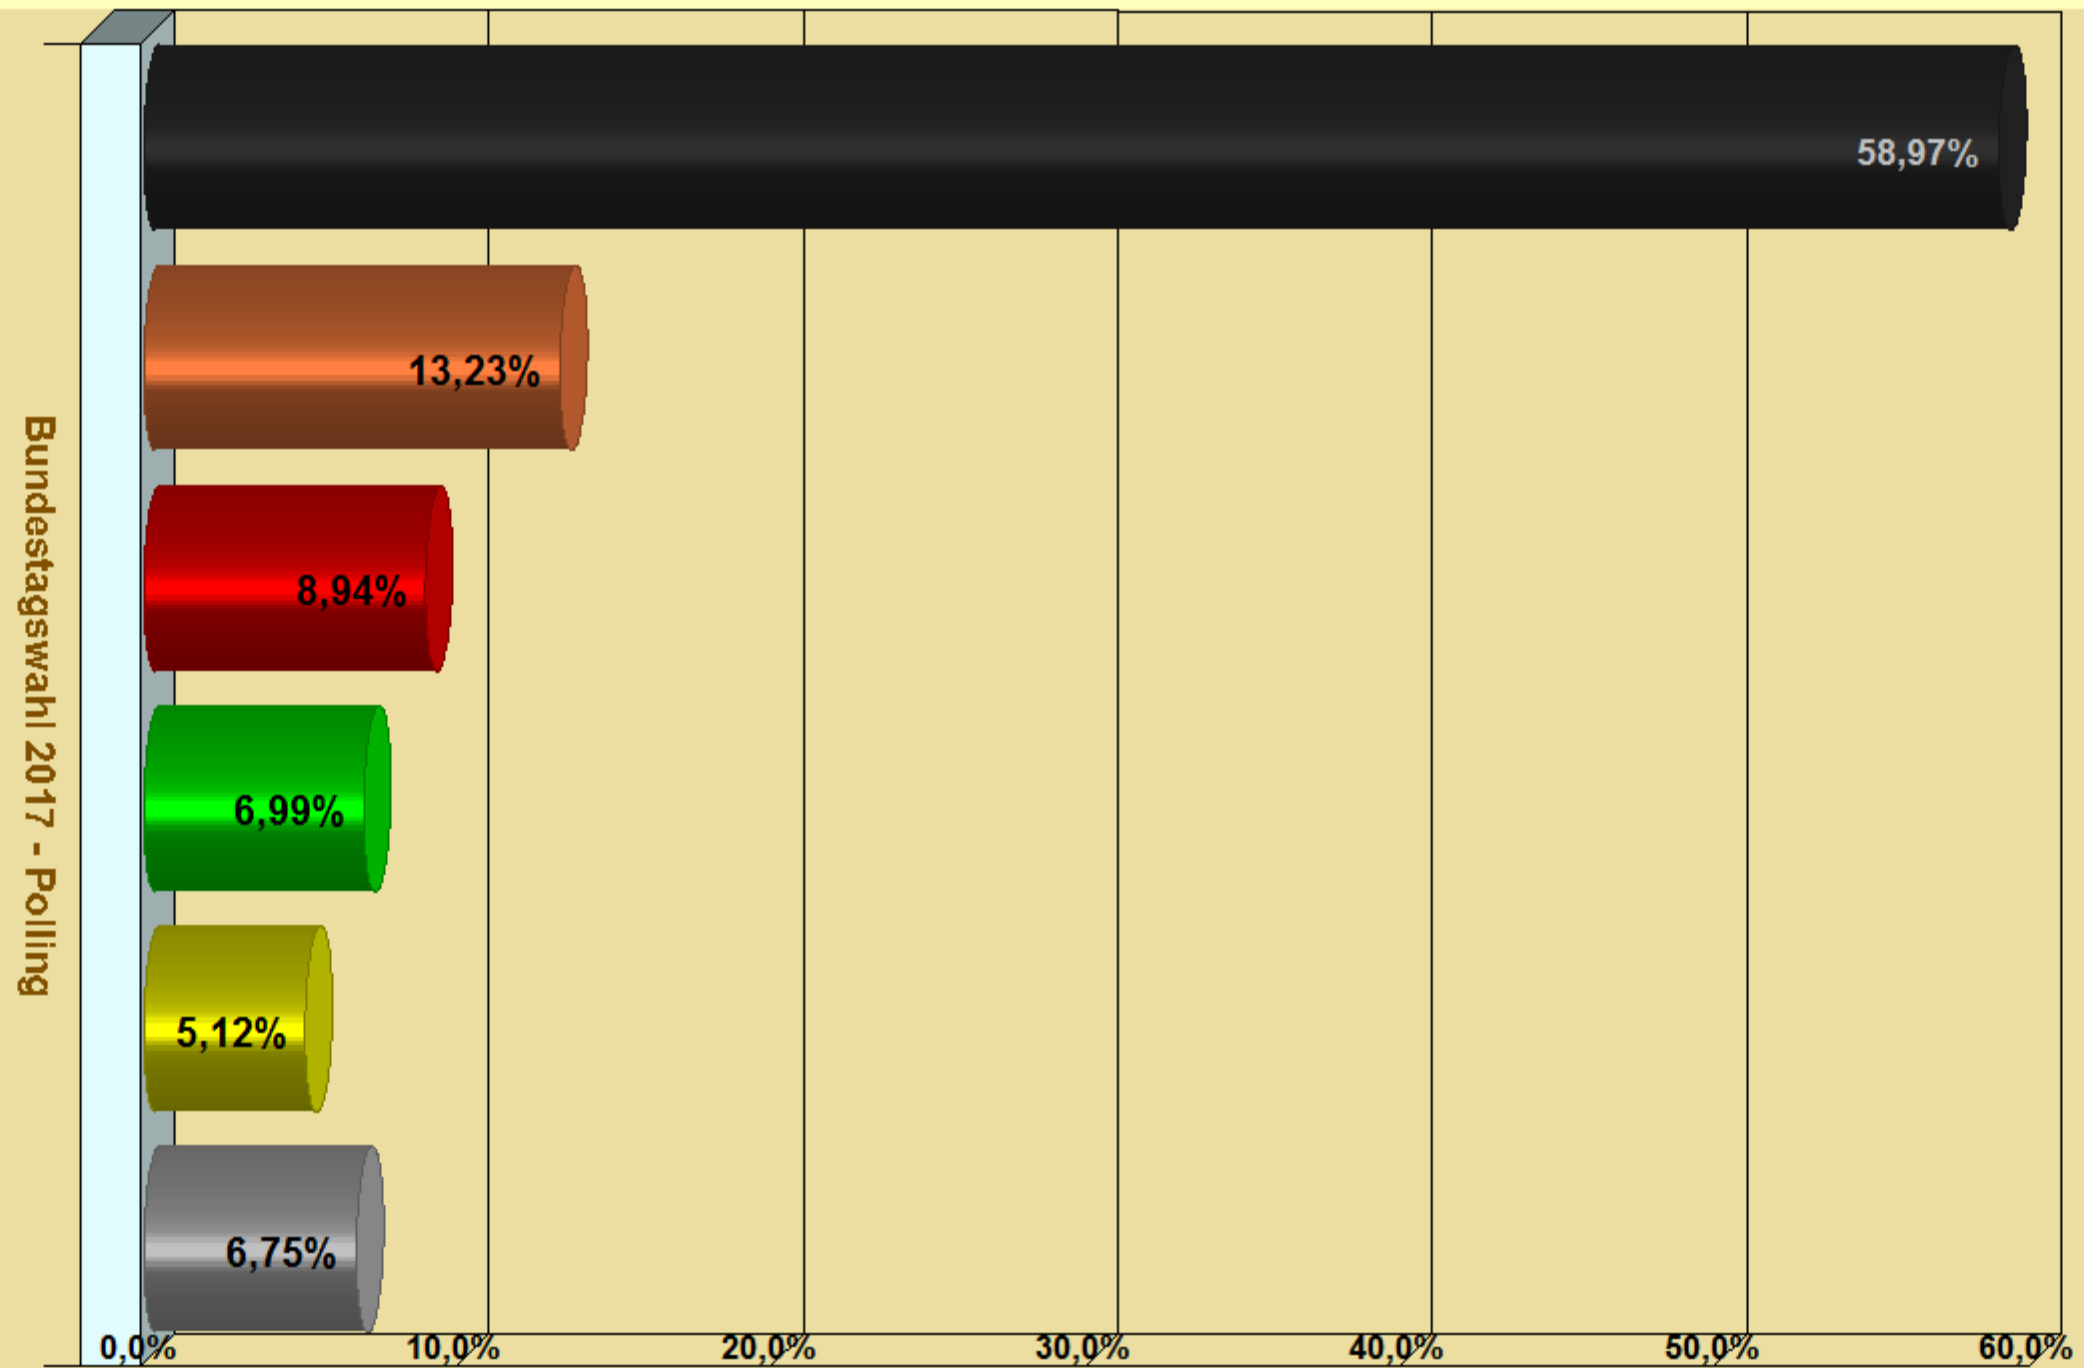

Schnellmeldung zur Bundestagswahl 2017 - Polling vom 24.09.2017 - Erststimmen  
Wahlkreis 213 Altötting

Basis: 8 von 8 Wahlbezirken  
Wahlbeteiligung: 82,40%

■ Mayer Stephan

■ Multusch Oliver

■ Heidrich Annette Mathilde