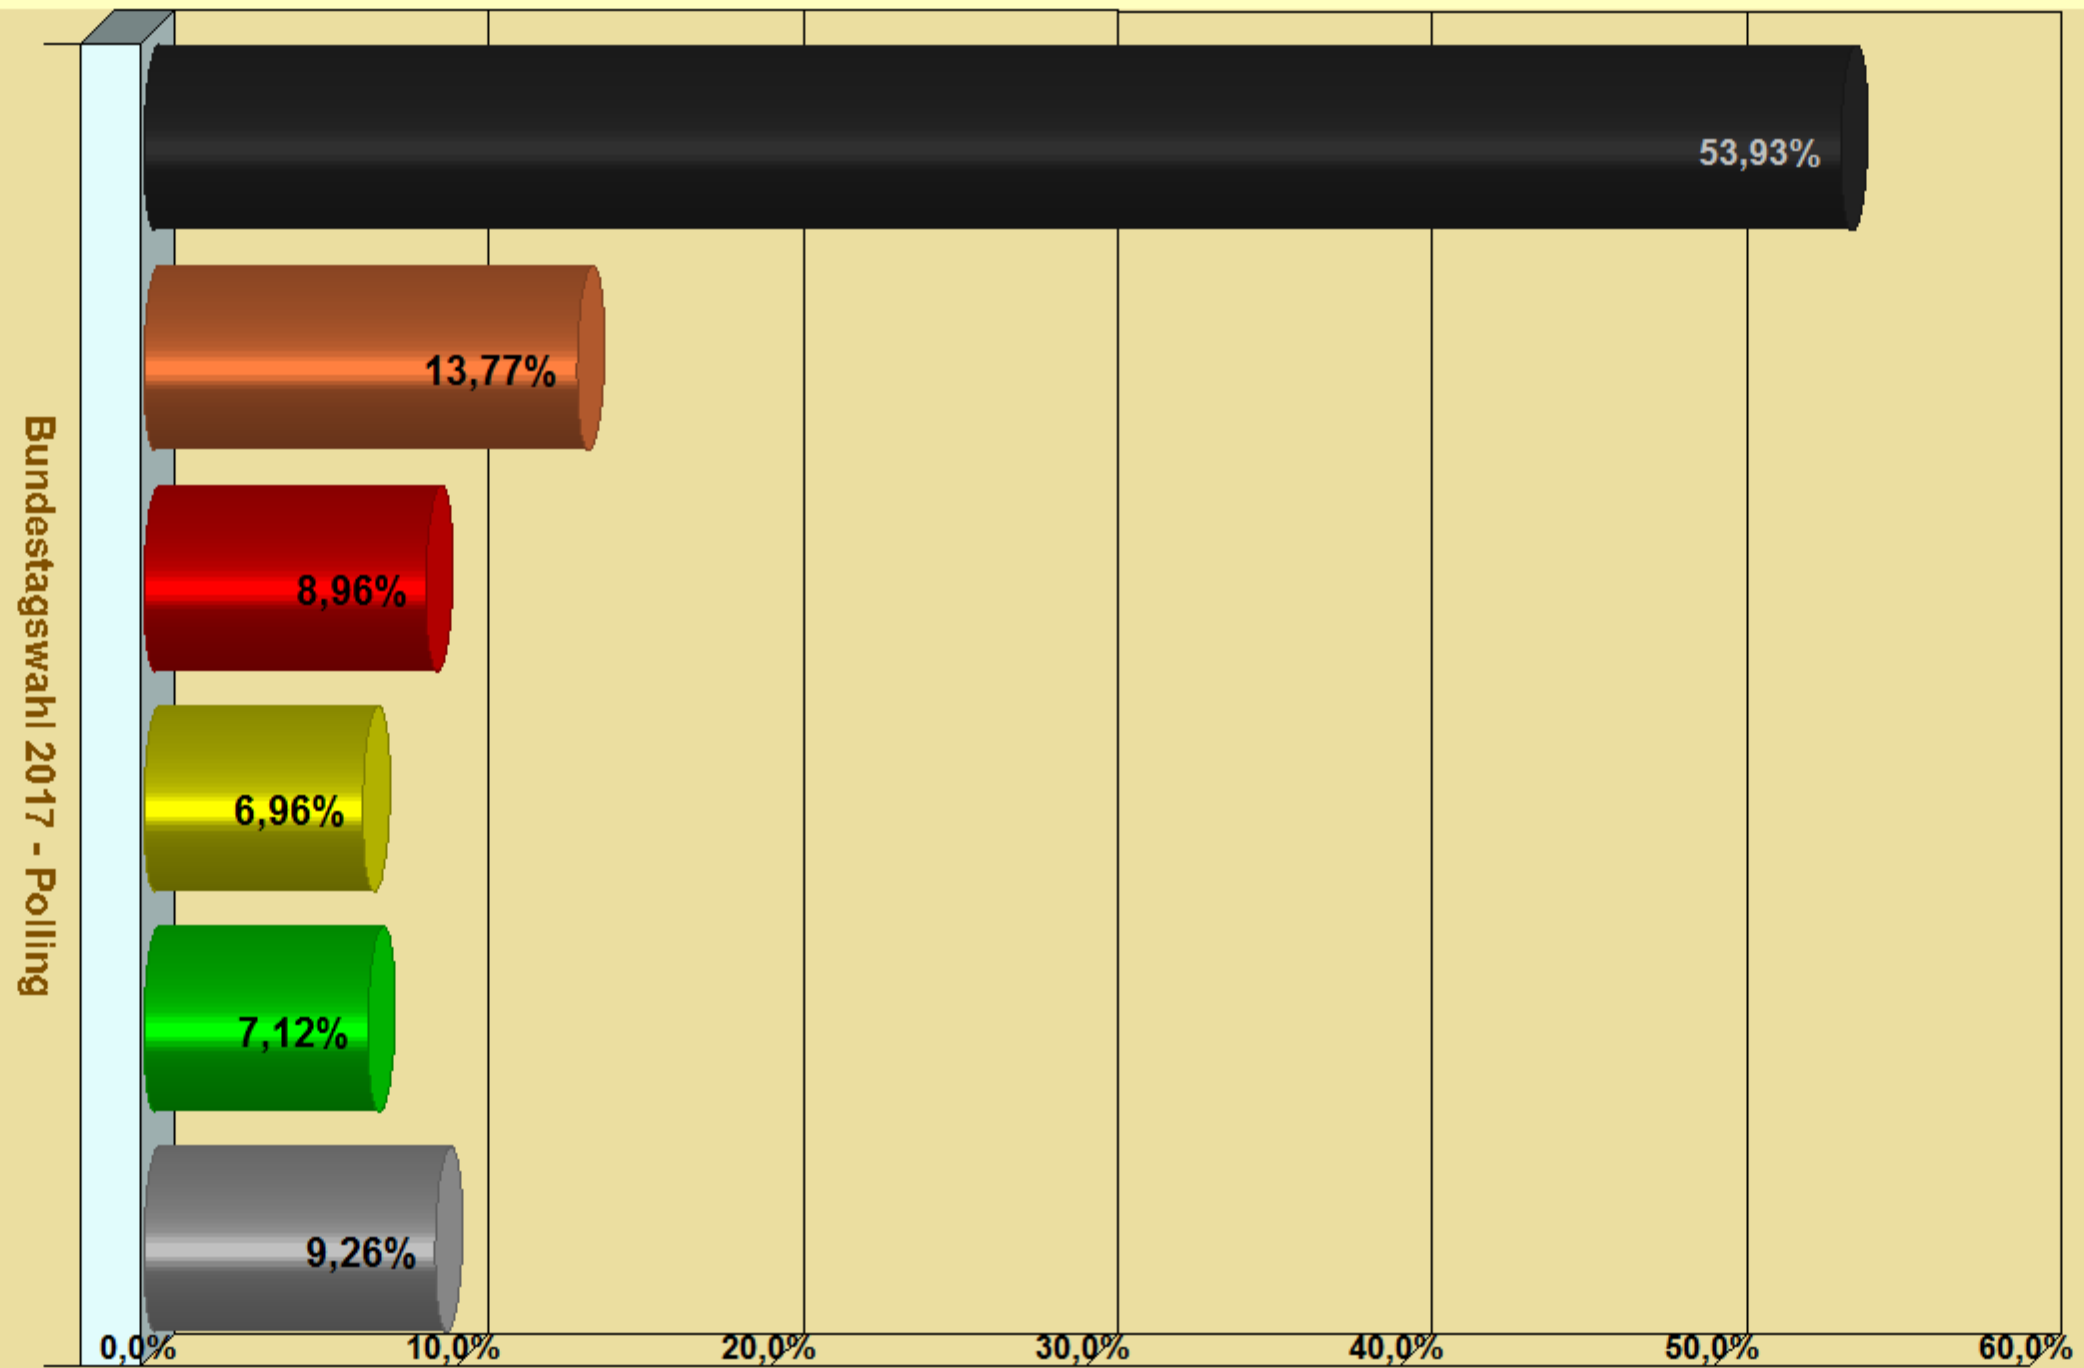

Schnellmeldung zur Bundestagswahl 2017 - Polling vom 24.09.2017 - Gesamtstimmen Wahlkreis 213 Altötting

Basis: 8 von 8 Wahlbezirken
Wahlbeteiligung: 82,40%

■ CSU
■ AfD
■ SPD

■ FDP
■ GRÜNE
■ Sonstige