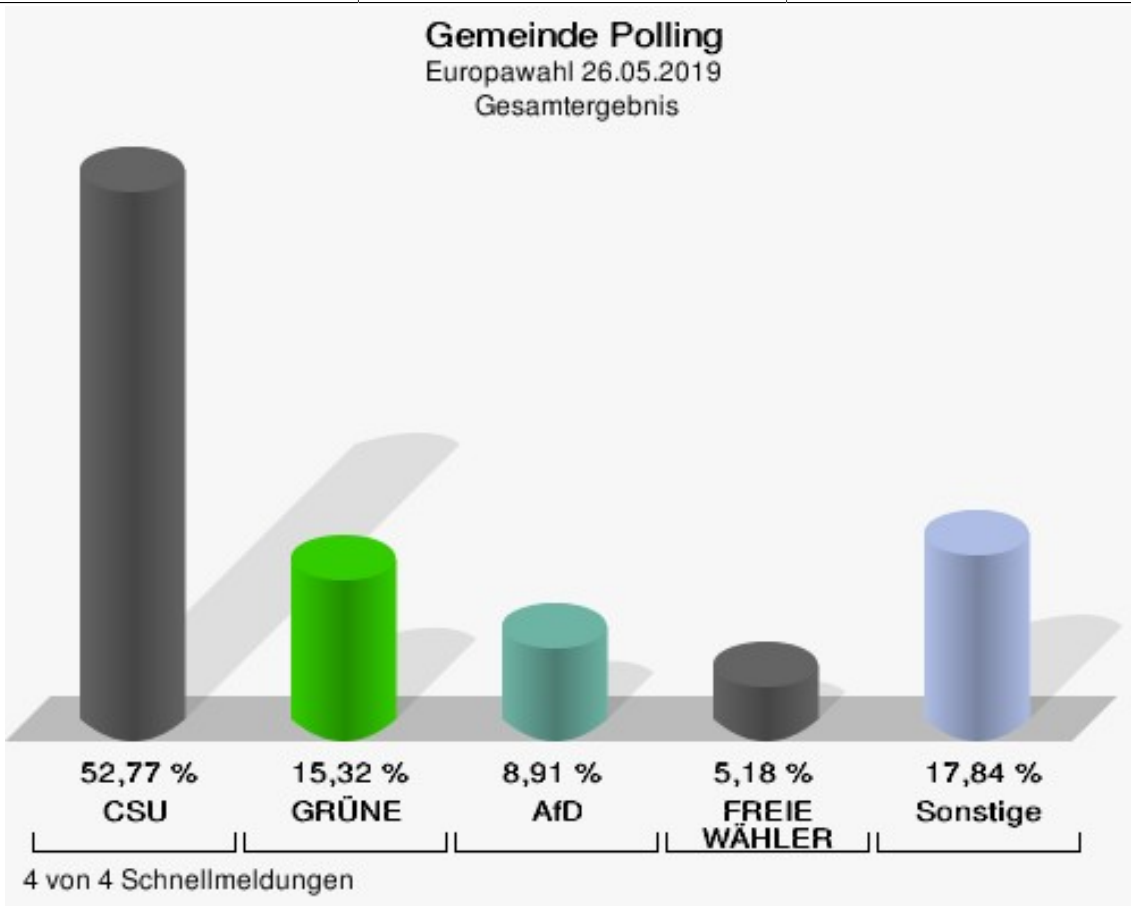

Europawahl 26.05.2019

Gemeinde Polling

	Anzahl	Prozent
Wahlberechtigte	2.665	
Wähler/innen	1.718	64,47 %
ungültige Stimmen	1	0,06 %
gültige Stimmen	1.717	99,94 %
CSU	906	52,77 %
SPD	76	4,43 %
GRÜNE	263	15,32 %
AfD	153	8,91 %
FREIE WÄHLER	89	5,18 %
FDP	37	2,15 %
DIE LINKE	28	1,63 %
ÖDP	55	3,20 %
BP	14	0,82 %
PIRATEN	4	0,23 %
Tierschutzpartei	21	1,22 %
NPD	1	0,06 %
Die PARTEI	30	1,75 %
FAMILIE	3	0,17 %
Volksabstimmung	1	0,06 %
DKP	0	0,00 %
MLPD	0	0,00 %
SGP	0	0,00 %
TIERSCHUTZ hier!	2	0,12 %
Tierschutzallianz	0	0,00 %
Bündnis C	1	0,06 %
BIG	0	0,00 %
BGE	1	0,06 %
DIE DIREKTE!	0	0,00 %
Demokratie in Europa - DiEM25	5	0,29 %
III. Weg	0	0,00 %
Die Grauen	3	0,17 %
DIE RECHTE	1	0,06 %
DIE VIOLETTEN	2	0,12 %
LIEBE	2	0,12 %
DIE FRAUEN	1	0,06 %
Graue Panther	2	0,12 %
LKR - Bernd Lucke und die Liberal-Konservativen Reformer	3	0,17 %

	Anzahl	Prozent
MENSCHLICHE WELT	2	0,12 %
NL	1	0,06 %
ÖkoLinX	1	0,06 %
Die Humanisten	1	0,06 %
PARTEI FÜR DIE TIERE	1	0,06 %
Gesundheitsforschung	1	0,06 %
Volt	6	0,35 %

Gemeinde Polling

Europawahl 2019 - Europawahl 2014
Gewinne und Verluste Gesamtergebnis