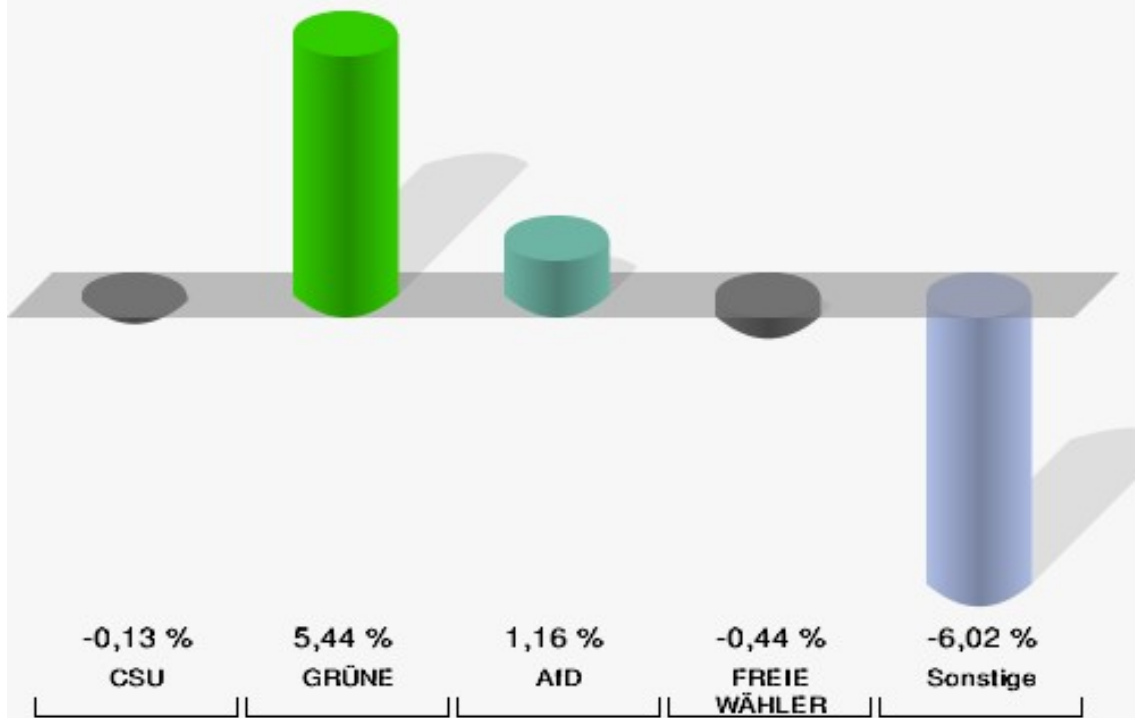

Europawahl 26.05.2019

Gemeinde Polling

	Anzahl	Prozent
Wahlberechtigte	2.665	
Wähler/innen	1.718	64,47 %
ungültige Stimmen	1	0,06 %
gültige Stimmen	1.717	99,94 %
CSU	906	52,77 %
SPD	76	4,43 %
GRÜNE	263	15,32 %
AfD	153	8,91 %
FREIE WÄHLER	89	5,18 %
FDP	37	2,15 %
DIE LINKE	28	1,63 %
ÖDP	55	3,20 %
BP	14	0,82 %
PIRATEN	4	0,23 %
Tierschutzpartei	21	1,22 %
NPD	1	0,06 %
Die PARTEI	30	1,75 %
FAMILIE	3	0,17 %
Volksabstimmung	1	0,06 %
DKP	0	0,00 %
MLPD	0	0,00 %
SGP	0	0,00 %
TIERSCHUTZ hier!	2	0,12 %
Tierschutzallianz	0	0,00 %
Bündnis C	1	0,06 %
BIG	0	0,00 %
BGE	1	0,06 %
DIE DIREKTE!	0	0,00 %
Demokratie in Europa - DiEM25	5	0,29 %
III. Weg	0	0,00 %
Die Grauen	3	0,17 %
DIE RECHTE	1	0,06 %
DIE VIOLETTEN	2	0,12 %
LIEBE	2	0,12 %
DIE FRAUEN	1	0,06 %
Graue Panther	2	0,12 %
LKR - Bernd Lucke und die Liberal-Konservativen Reformer	3	0,17 %

	Anzahl	Prozent
MENSCHLICHE WELT	2	0,12 %
NL	1	0,06 %
ÖkoLinX	1	0,06 %
Die Humanisten	1	0,06 %
PARTEI FÜR DIE TIERE	1	0,06 %
Gesundheitsforschung	1	0,06 %
Volt	6	0,35 %

Gemeinde Polling

Europawahl 2019 - Europawahl 2014
Gewinne und Verluste Gesamtergebnis